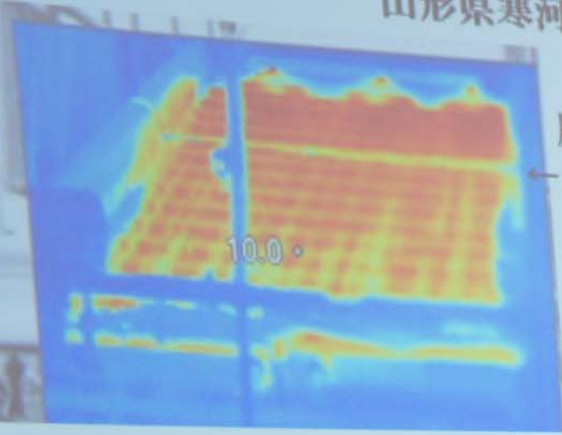

# 山形県寒河江市の実験の様子

屋根面温度  
← 赤外線写真

積雪状態  
比較写真

撮影禁止