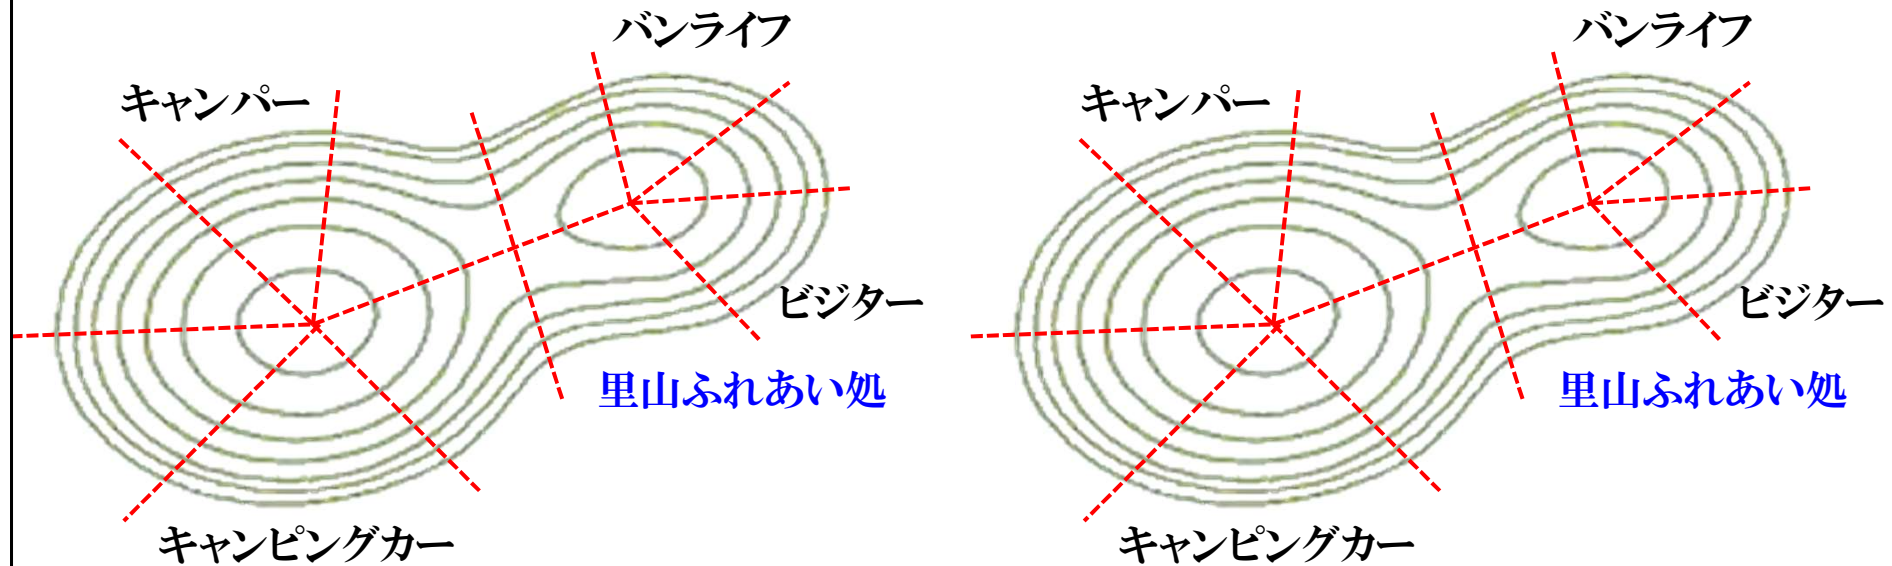

鳥獣対策とマナー違反キャンパー対策を 砂防・森林パトロールハンターと里山ふれあい処で解決する

- ① 各自治体に里山ふれあい処を作り砂防・森林パトロールハンター拠点とする。
- ② 里山ふれあい処キャンパー、バンライフ、キャンピングカー、登山者等会員を会員とする。
- ③ 各自治体で里山指定し、里山ふれあい処に管理させ、鳥獣と人との境界域を整備する。
- ④ 里山ふれあい処は会員に指定の里山を区分して管理を任せる代わりにメリットを与える

全国里山ふれあい処協会

バンライフとの連携

キャンパー、バンライフ、キャンピングカー、登山者等の管理地契約会員を
募り幅広く里山や河川敷を清掃や管理を共に行う。