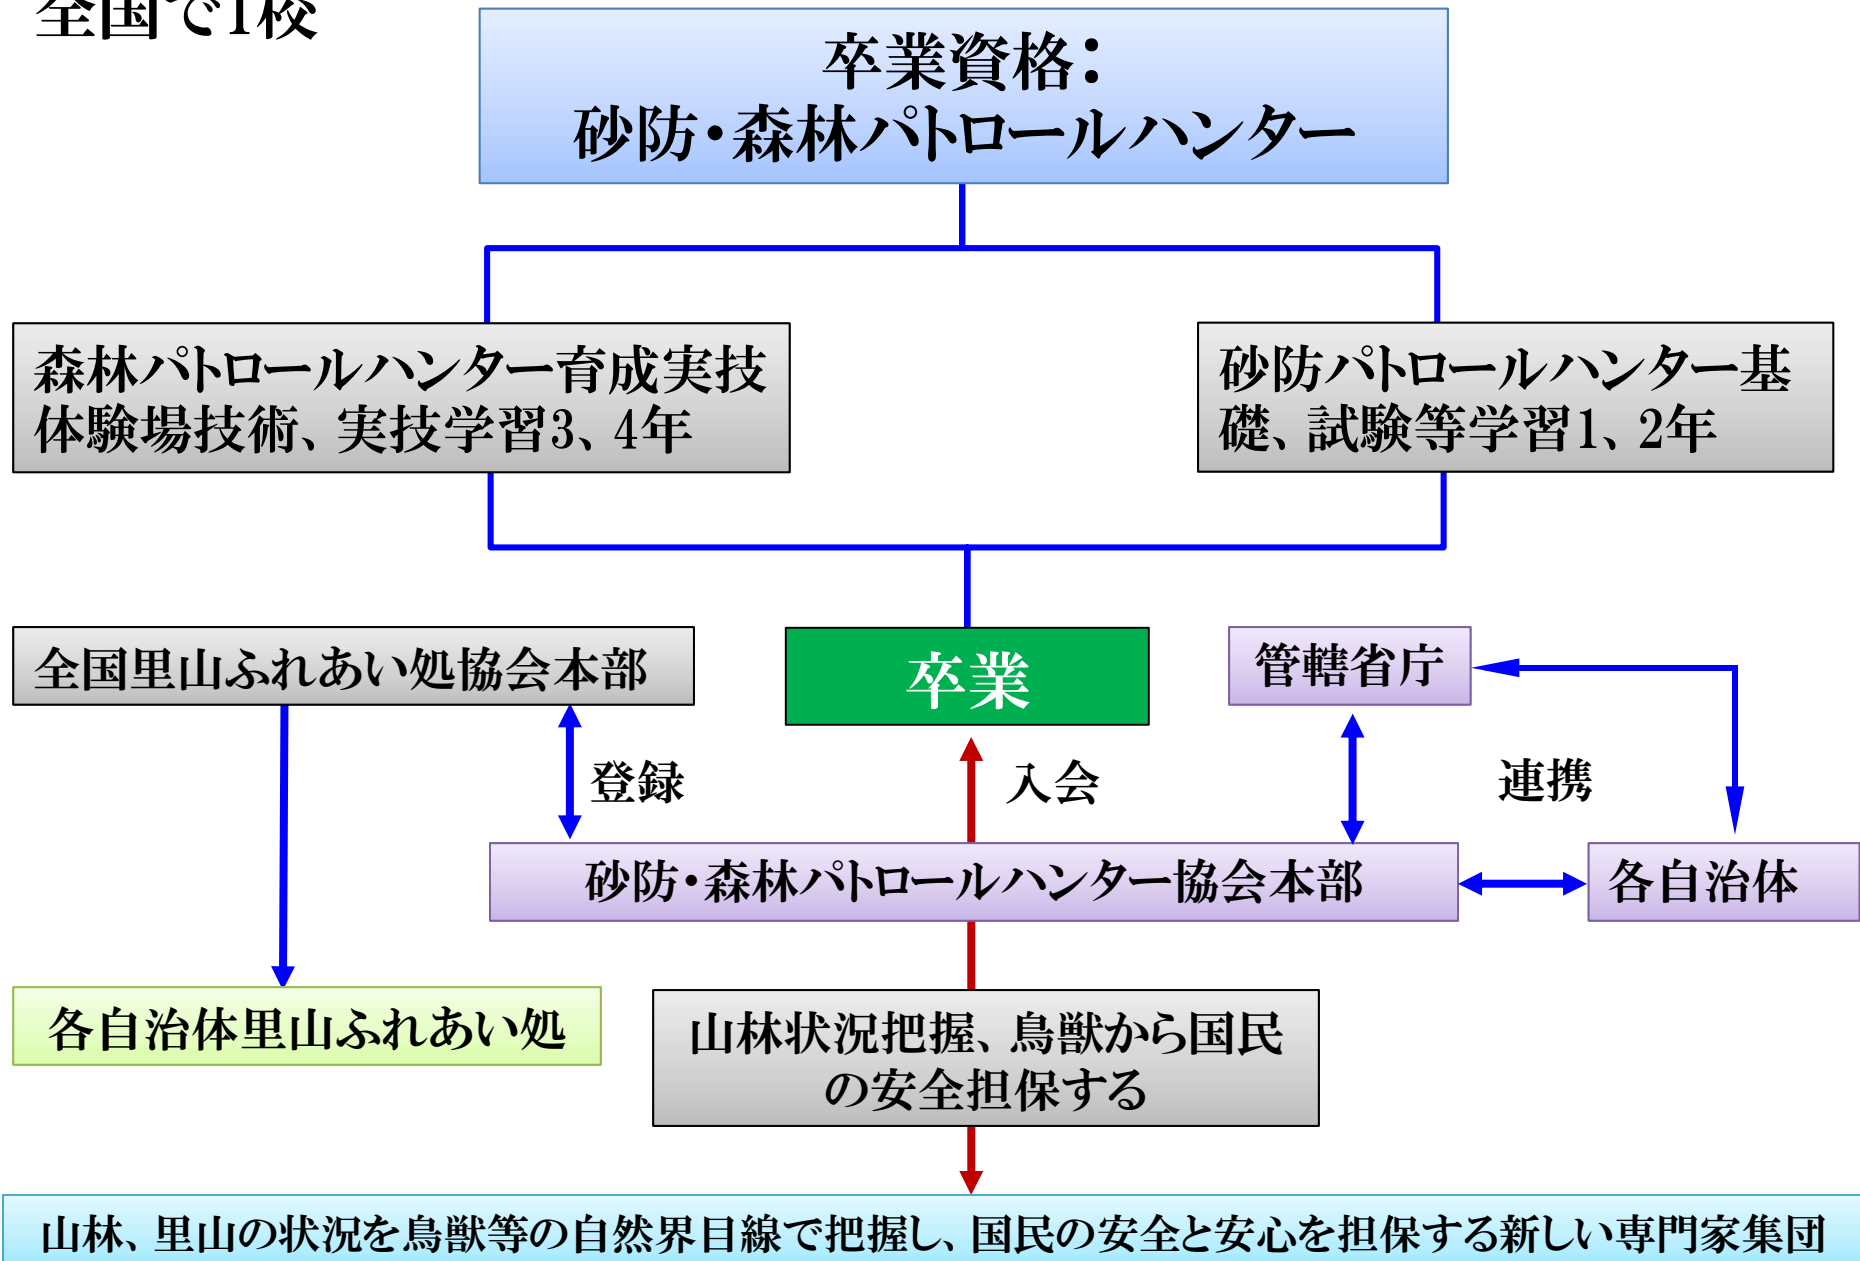

受験資格

- ・日本人国籍18歳以上
- ・外国人留学生
- ・外国人技能実習訪日者
- ・有狩猟免許者【一部免除有り】

講師資格

- ・実務経験者等
- ・各種資格者等

砂防・森林パトロールハンター資格下記含む

- ◆銃刀法所持許可書
- ◆狩猟者免許
- ◆無線資格
- ◆特殊車両運転免許
- ◆河川点検士
- ◆地質調査士
- ◆その他関連資格

各種ご意見募集中

全国で1校

里山ふれあい処(体験、製造、販売、管理等)

フィールド
体験

受入

置き場

ジビエ関連

地域林業の活性化

ロープワーク
避難

火起こし
サバイバル